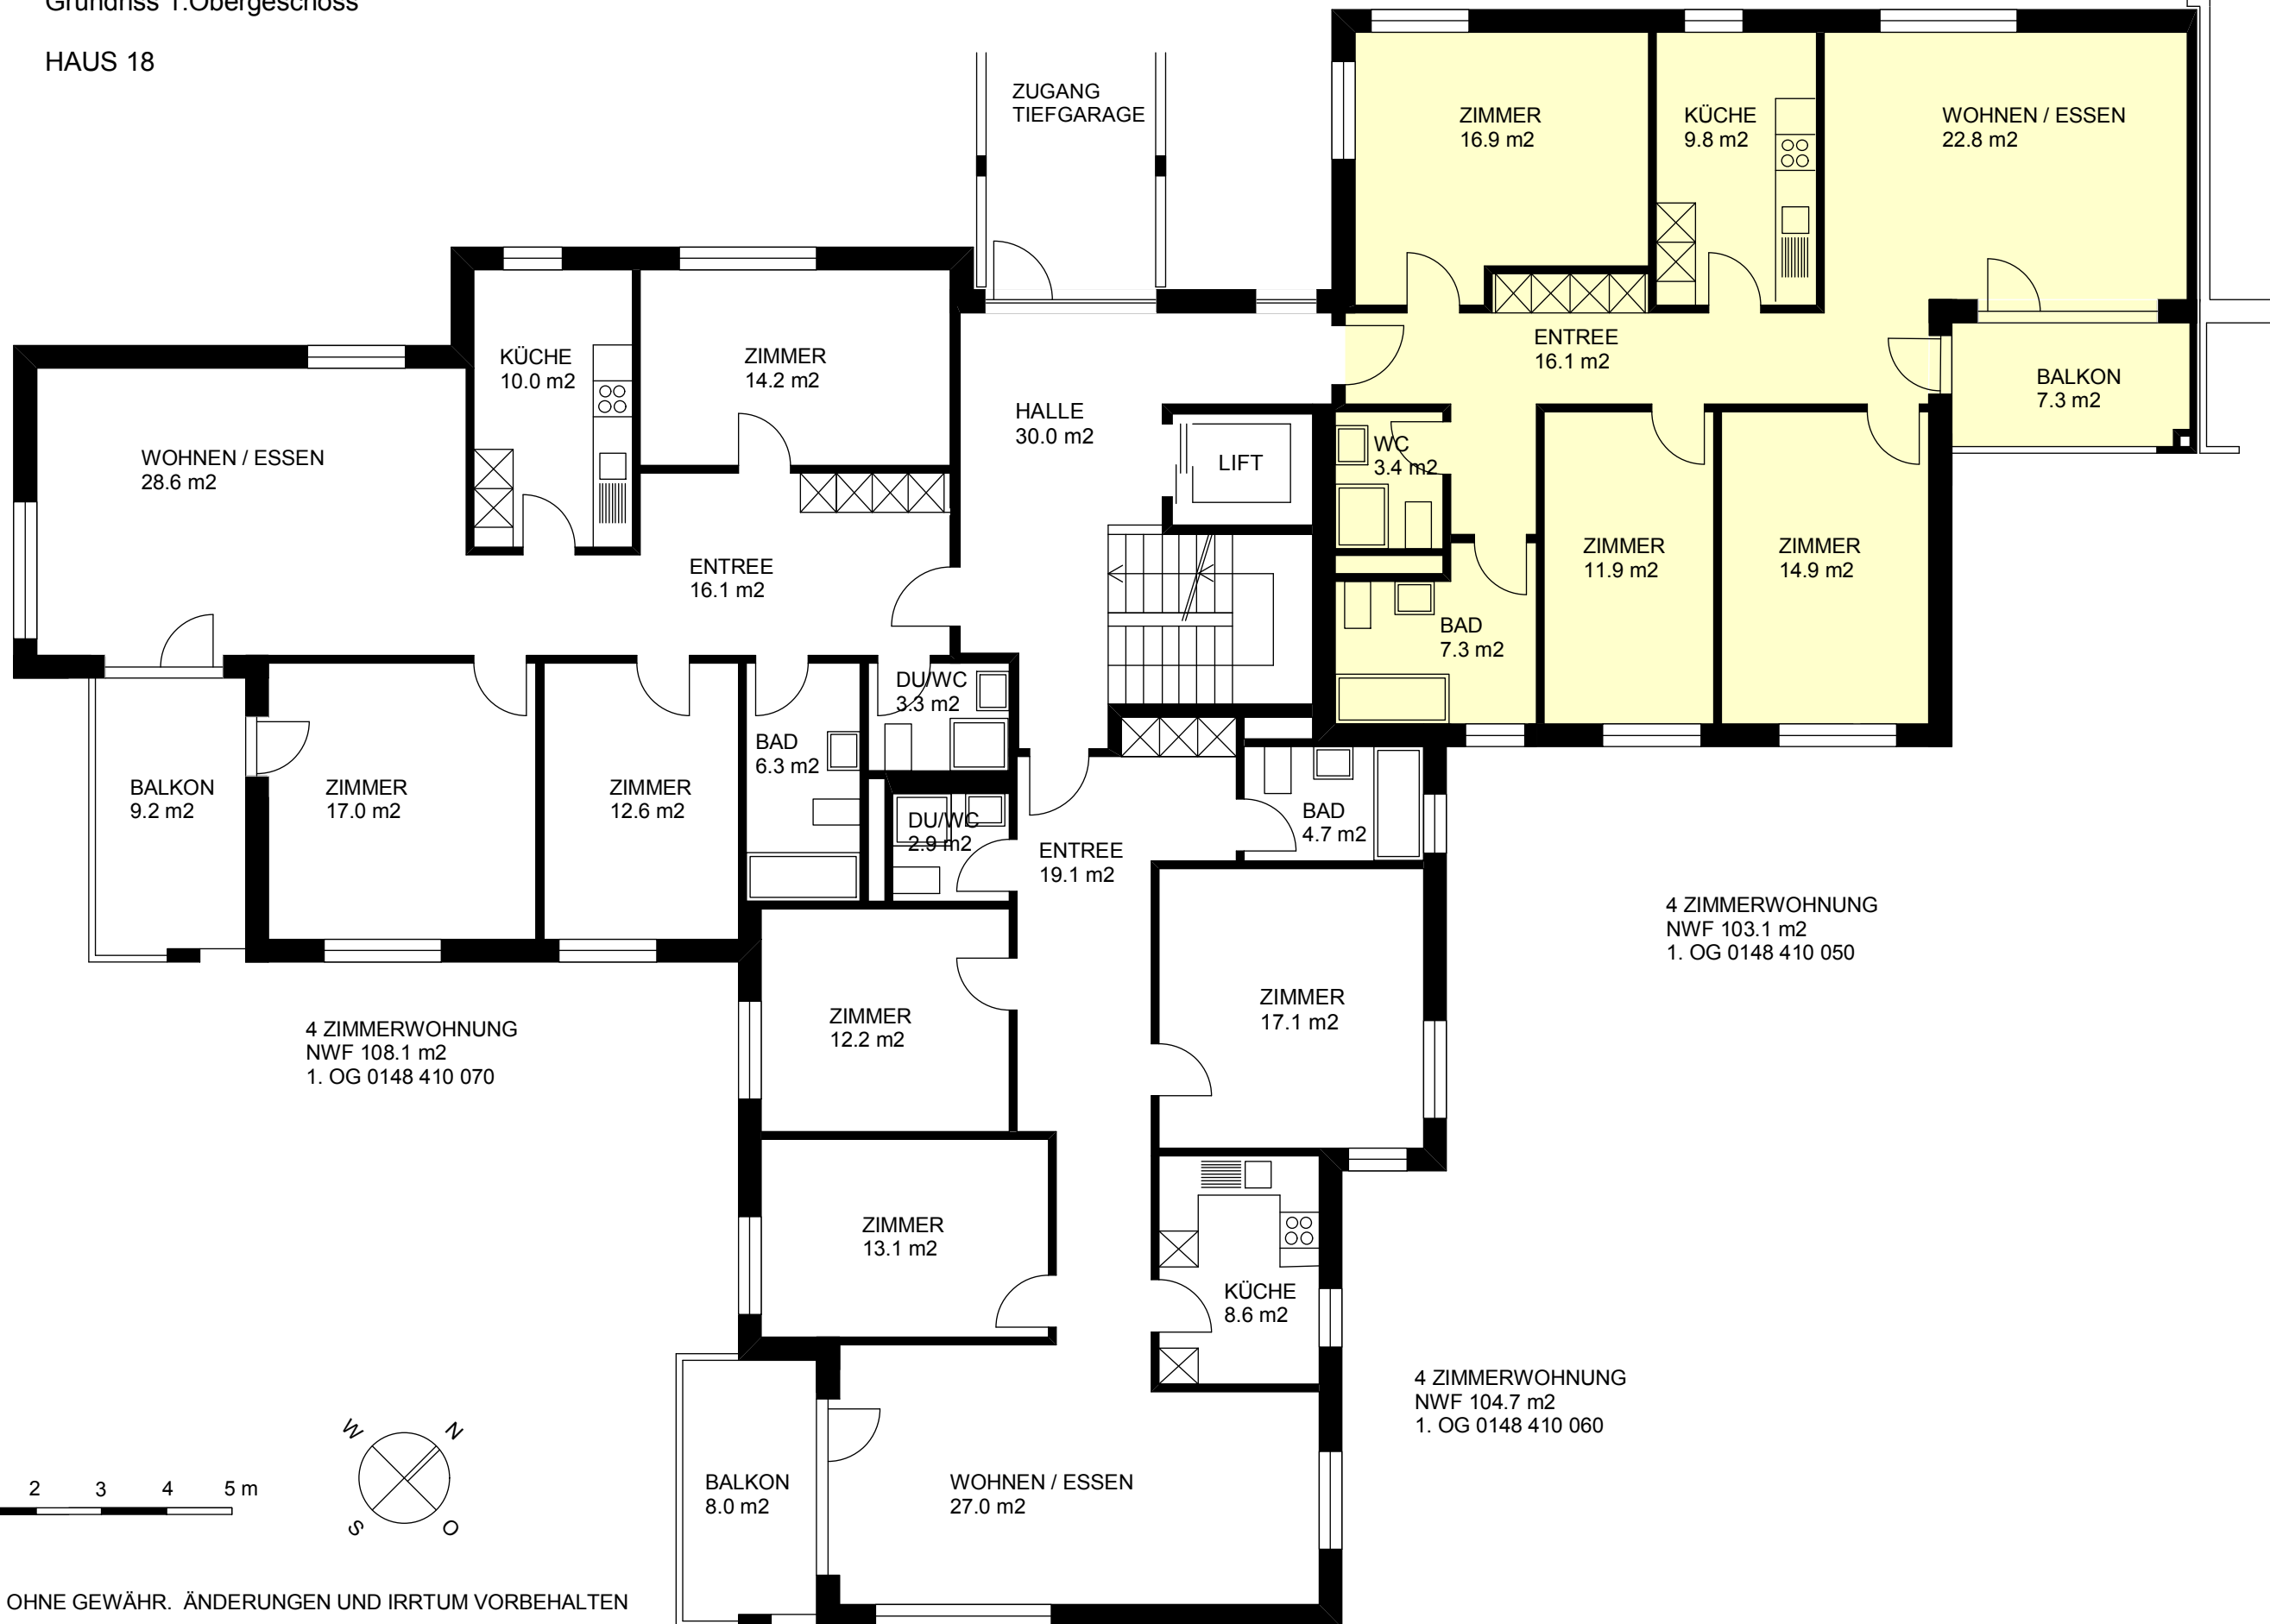

Objekt: 0148 Benziwilstrasse 18, in Emmenbrücke
 Grundriss 1.Obergeschoss

HAUS 18

4 ZIMMERWOHNUNG
 NWF 103.1 m²
 1. OG 0148 410 050

4 ZIMMERWOHNUNG
 NWF 108.1 m²
 1. OG 0148 410 070

4 ZIMMERWOHNUNG
 NWF 104.7 m²
 1. OG 0148 410 060